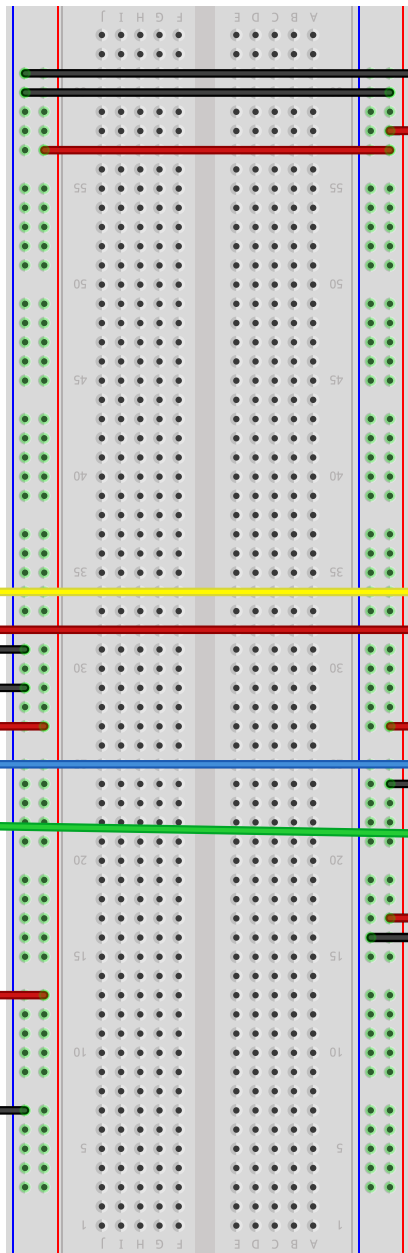

AM2301

MQ-2

ΠΥΡΟΣΒΕΣΗ

Relay

5v Power Supply