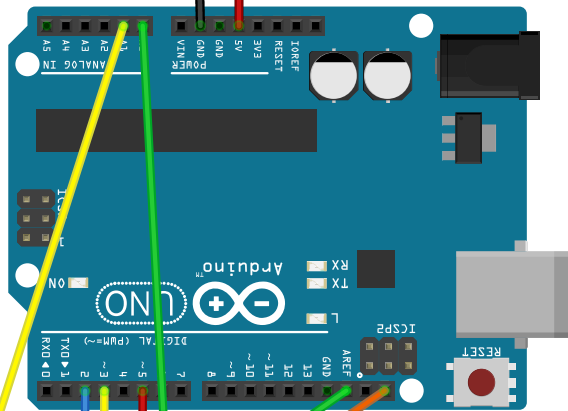

AM2301

MQ-2

ΠΥΡΟΣΒΕΣΗ

Relay

5v Power Supply