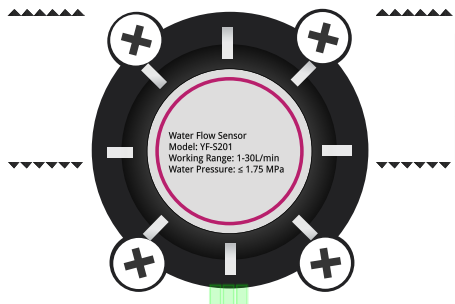

YF-S201 Flow Meter2

ΑΠΟΘΗΚΕΥΣΗ

5v Power Supply